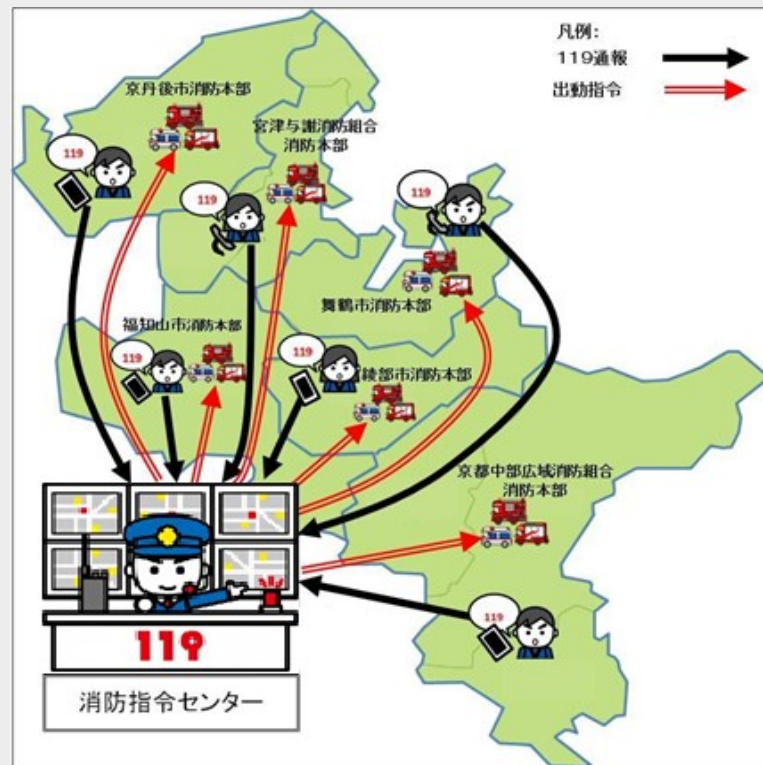

京都府中・北部地域(京都府亀岡市以北の7市3町)からの119番通報を一括受信する、共同消防指令センターの運用を始めます！

京都府中・北部地域の6消防本部(福知山市、舞鶴市、綾部市、京丹後市、京都中部広域消防組合、宮津与謝消防組合)は、消防本部毎で行っている消防指令業務(119番通報の受信・出動指令等)を共同で整備運用し、情報(災害発生状況や消防車両の出動状況)の一括管理を行うことにより、一つの消防本部では対応が困難となる大規模災害発生時に、迅速な応援体制の構築を図ります。

◆共同消防指令センターの設置場所

福知山市消防防災センター2階(福知山市東羽合町46番地の1)

◆構成消防本部(構成市町)

- ・福知山市消防本部(福知山市)
- ・舞鶴市消防本部(舞鶴市)
- ・綾部市消防本部(綾部市)
- ・京丹後市消防本部(京丹後市)
- ・京都中部広域消防組合(亀岡市・南丹市・京丹波町)
- ・宮津与謝消防組合(宮津市・伊根町・与謝野町)

◆共同消防指令センターでは、各消防本部から派遣された職員が勤務します。

いつから消防指令センターの共同運用が始まるの？

令和6年4月1日から運用を開始する計画です。

なお、令和6年2月頃に各消防本部の119番回線を共同消防指令センターに切り替え仮運用を行う予定です。

地元の消防署に119番通報が繋がらないけど大丈夫？

最新の消防指令システムは、119番通報受信時、携帯電話はGPSによる位置情報、固定電話は「発信地表示システム」により、**瞬時に場所の特定が可能**なシステムになっています。