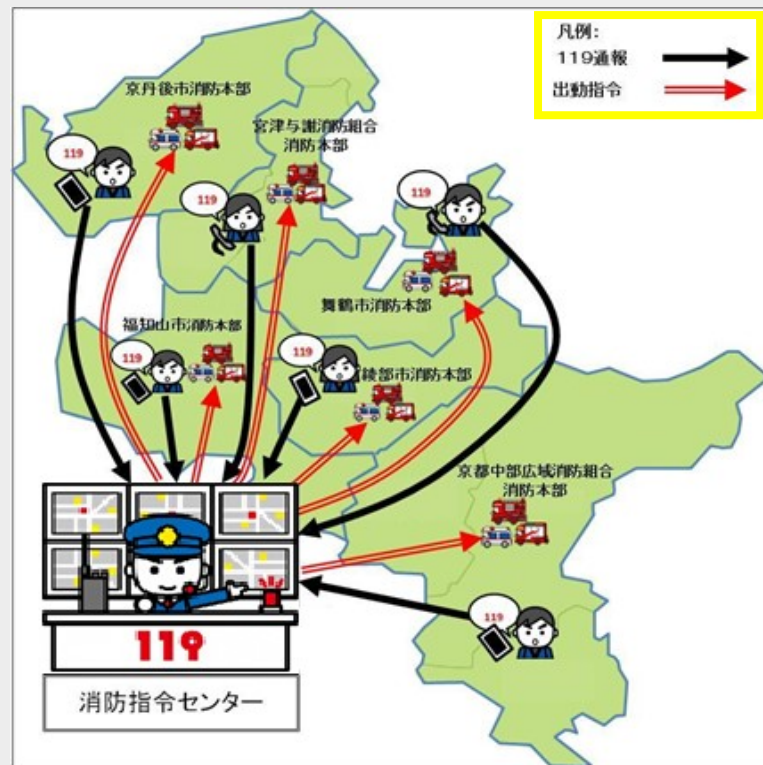

京都府中・北部地域(京都府亀岡市以北の7市3町)からの119番通報を一括受信する、共同消防指令センターの運用を始めます！

京都府中・北部地域の6消防本部(福知山市、舞鶴市、綾部市、京丹後市、京都中部広域消防組合、宮津与謝消防組合)は、消防本部毎で行っている消防指令業務(119番通報の受信・出動指令等)を共同で整備運用し、情報(災害発生状況や消防車両の出動状況)の一括管理を行うことにより、一つの消防本部では対応が困難となる大規模災害発生時に、迅速な応援体制の構築を図ります。

◆共同消防指令センターの設置場所

福知山市消防防災センター2階(福知山市東羽合町46番地の1)

◆構成消防本部(構成市町)

- ・福知山市消防本部(福知山市)
- ・舞鶴市消防本部(舞鶴市)
- ・綾部市消防本部(綾部市)
- ・京丹後市消防本部(京丹後市)
- ・京都中部広域消防組合(亀岡市・南丹市・京丹波町)
- ・宮津与謝消防組合(宮津市・伊根町・与謝野町)

◆共同消防指令センターでは、各消防本部から派遣された職員が勤務します。

いつから消防指令センターの共同運用が始まるの？

令和6年4月1日から運用を開始する計画です。

なお、令和6年2月頃に各消防本部の119番回線を共同消防指令センターに切り替え仮運用を行う予定です。

地元の消防署に119番通報が繋がらないけど大丈夫？

最新の消防指令システムは、119番通報受信時、携帯電話はGPSによる位置情報、固定電話は「発信地表示システム」により、**瞬時に場所の特定が可能**なシステムになっています。