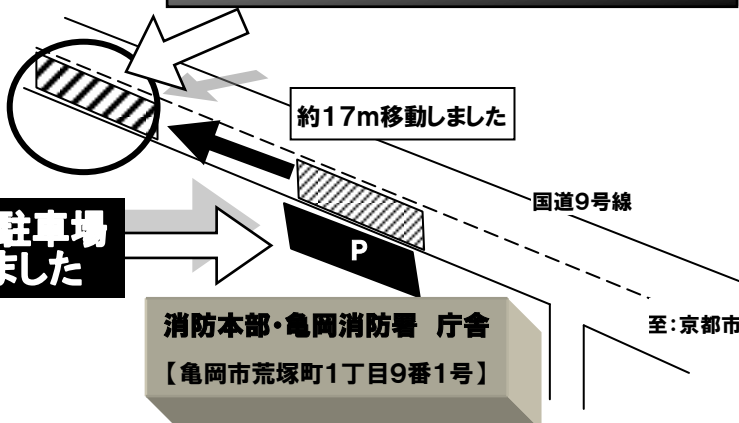

インフォメーション

国道からの出入口を変更しました

至：南丹市

約17m移動しました

国道9号線

来客用駐車場
を設けました

消防本部・亀岡消防署 庁舎
【亀岡市荒塚町1丁目9番1号】

至：京都市

車両を更新しました